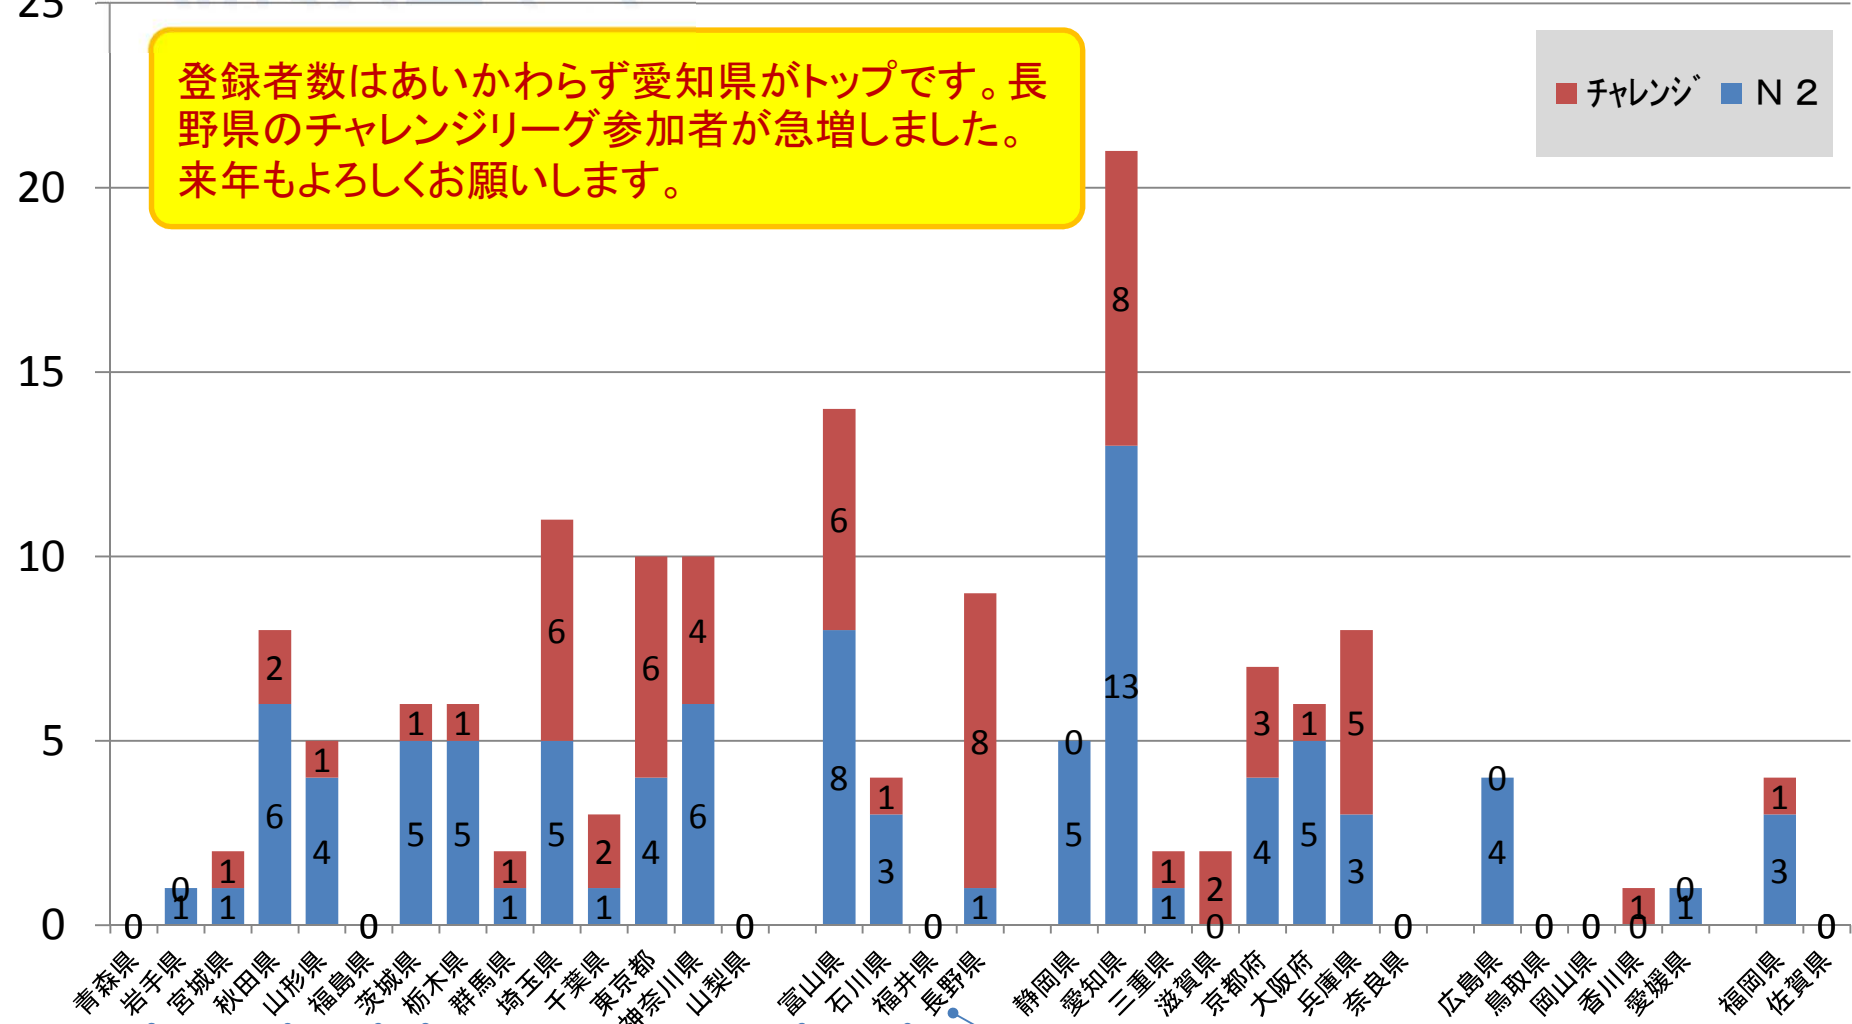

それでは、2013シーズンのN2L、PCLの年間総括を始めます。

2. 全大会総括

年間登録者数	シーズン	'13	'12	'11	'10	'09
	N2リーグ	90名	97名	116名	127名	203名
チャレ・リーグ	62名	52名	58名	63名		

N2の年間登録選手数は漸減でしたが、チャレンジリーグは増加しました。今後の伸びに期待したいところです。

今年のチャレンジリーグ、3月、4月のCOO開催大会は連続成立と好調な出だしでしたが、その後は不成立大会が多かった一年でした。N2リーグは、梅池大会と獅子吼大会しか成立していません。9月の白鷹大会は本来開催予定であった秋田県鹿角エリアが8月の台風で入山道がダメージを受けたため急遽開催地を変更して開催されました。

3. 大会ごとのエントリー者数

N2リーグでは梶池、獅子吼が、チャレンジリーグでは勝山、立山、高嶺、宇都宮も人気となっています。チャレンジのエントリー者が安定して20名を越えるようになってきました。

4. 登録選手数の地域性分析

(名) 2013シーズン

2013シーズン 都道府県別の登録人数

登録者数はあいかわらず愛知県がトップです。長野県のチャレンジリーグ参加者が急増しました。来年もよろしくお願いします。