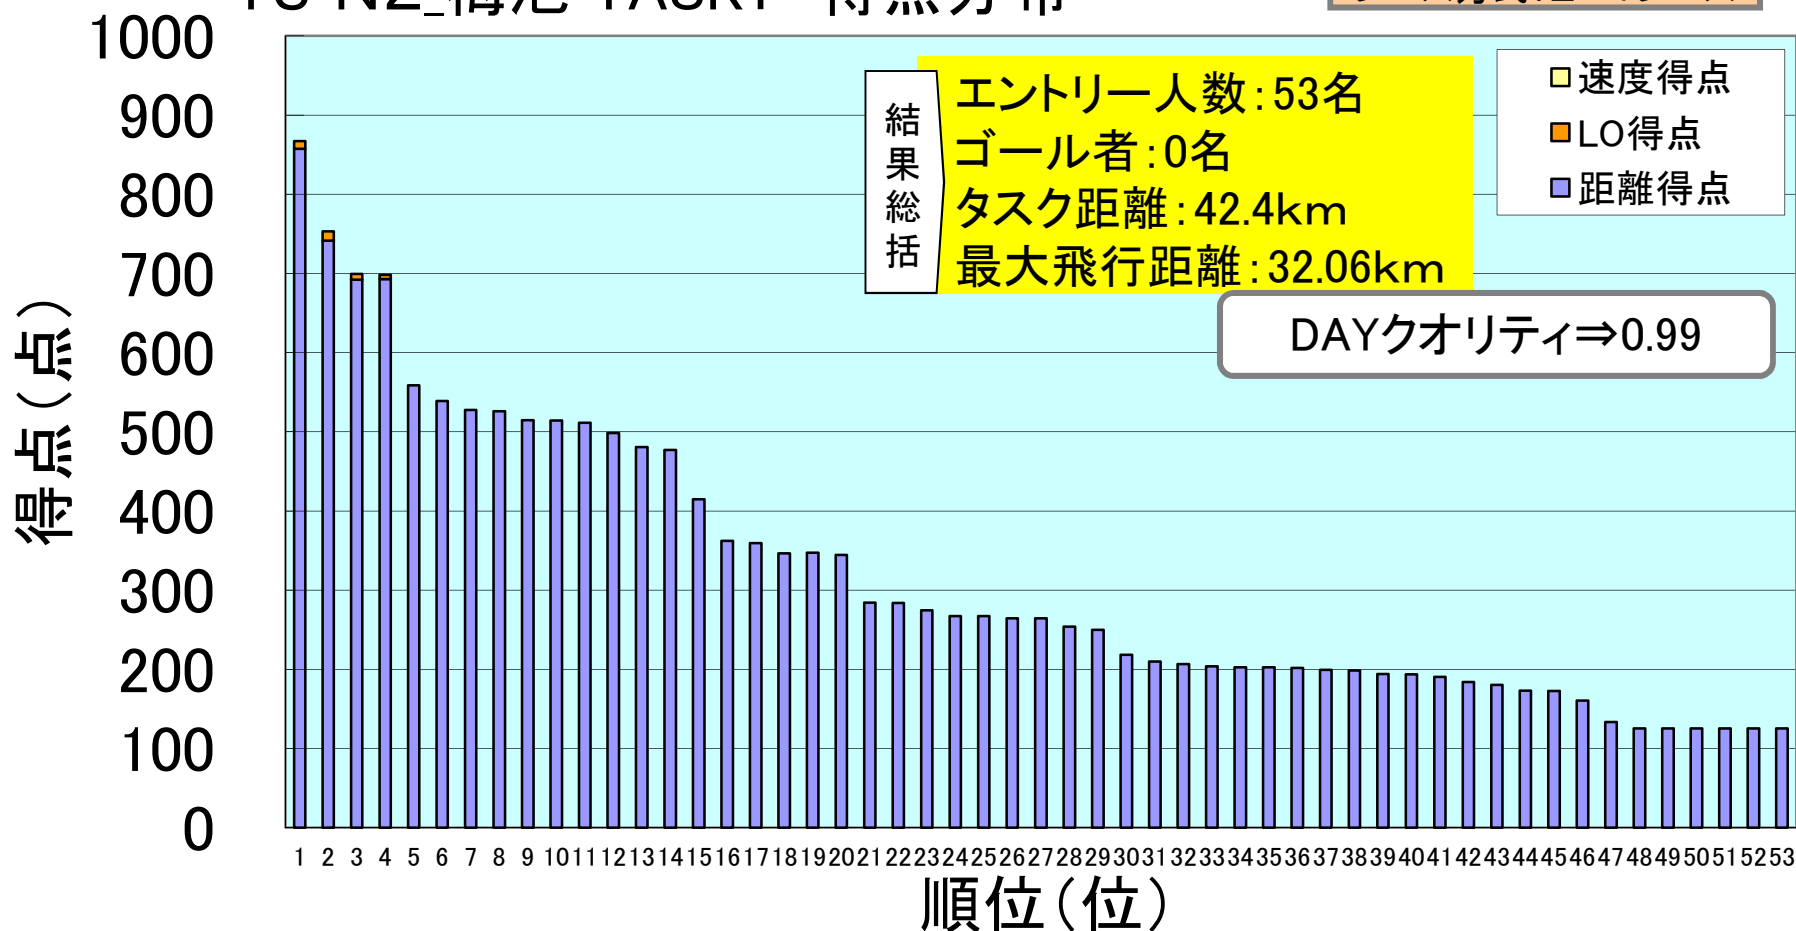

5-2-1. 柵池ジャパンカップ(N2L第1戦)

※赤枠:ゴール者

N2 TASK1

前半が高層雲による激渋コンディション、終盤は北風アゲンストに苦しめられた日本グランプリTASK1でした。女性陣、がんばってます。

六位入賞者

順位	ゼッケン	氏名	クラス	グライダー	都道府県
1	30	矢野 寛	N2クラス	NIVIUK ICE PEAK6	愛知県
2	23	廣川 靖晃	N2クラス	Ozone ENZO	静岡県
3	46	吉原 紀子	N2クラス	Ozone Mantra M4	栃木県
4	58	星田 苗月	N2クラス	Ozone LM4	東京都
5	313	渡辺 美希	EN-C 以下クラス	Advance Sigma8	神奈川県
6	45	佐藤 辰美	N2クラス	NIVIUK ICE PEAK6	静岡県

'13 N2_柵池 TASK1 得点分布

レース方式: E-レース