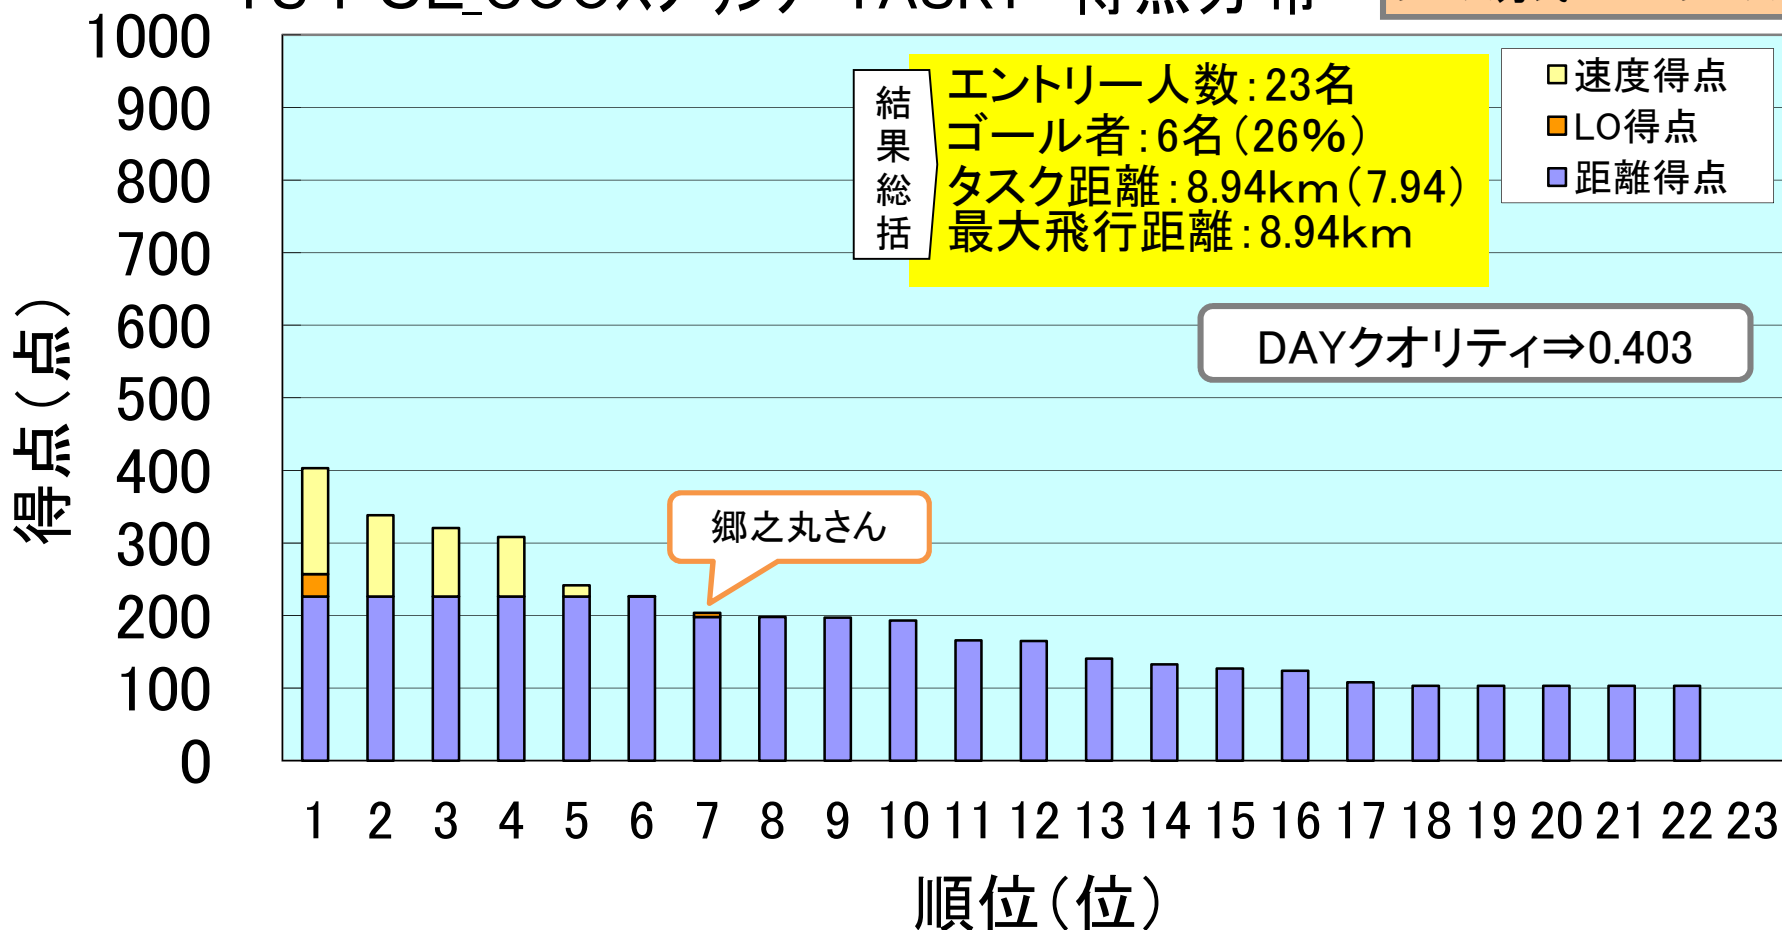

'13 PCL_COOスプリング TASK1 得点分布

レース方式: E-レース

PHOTO BY KUSAKABE

6-3. チャレンジしらたか チャレンジリーグ

6-3. チャレンジしらたか(PCL第3戦)

※赤枠 : ゴール者²¹

チャレ TASK1

PNLと併催でしたが、悪天候により
残念ながらキャンセルとなりました。