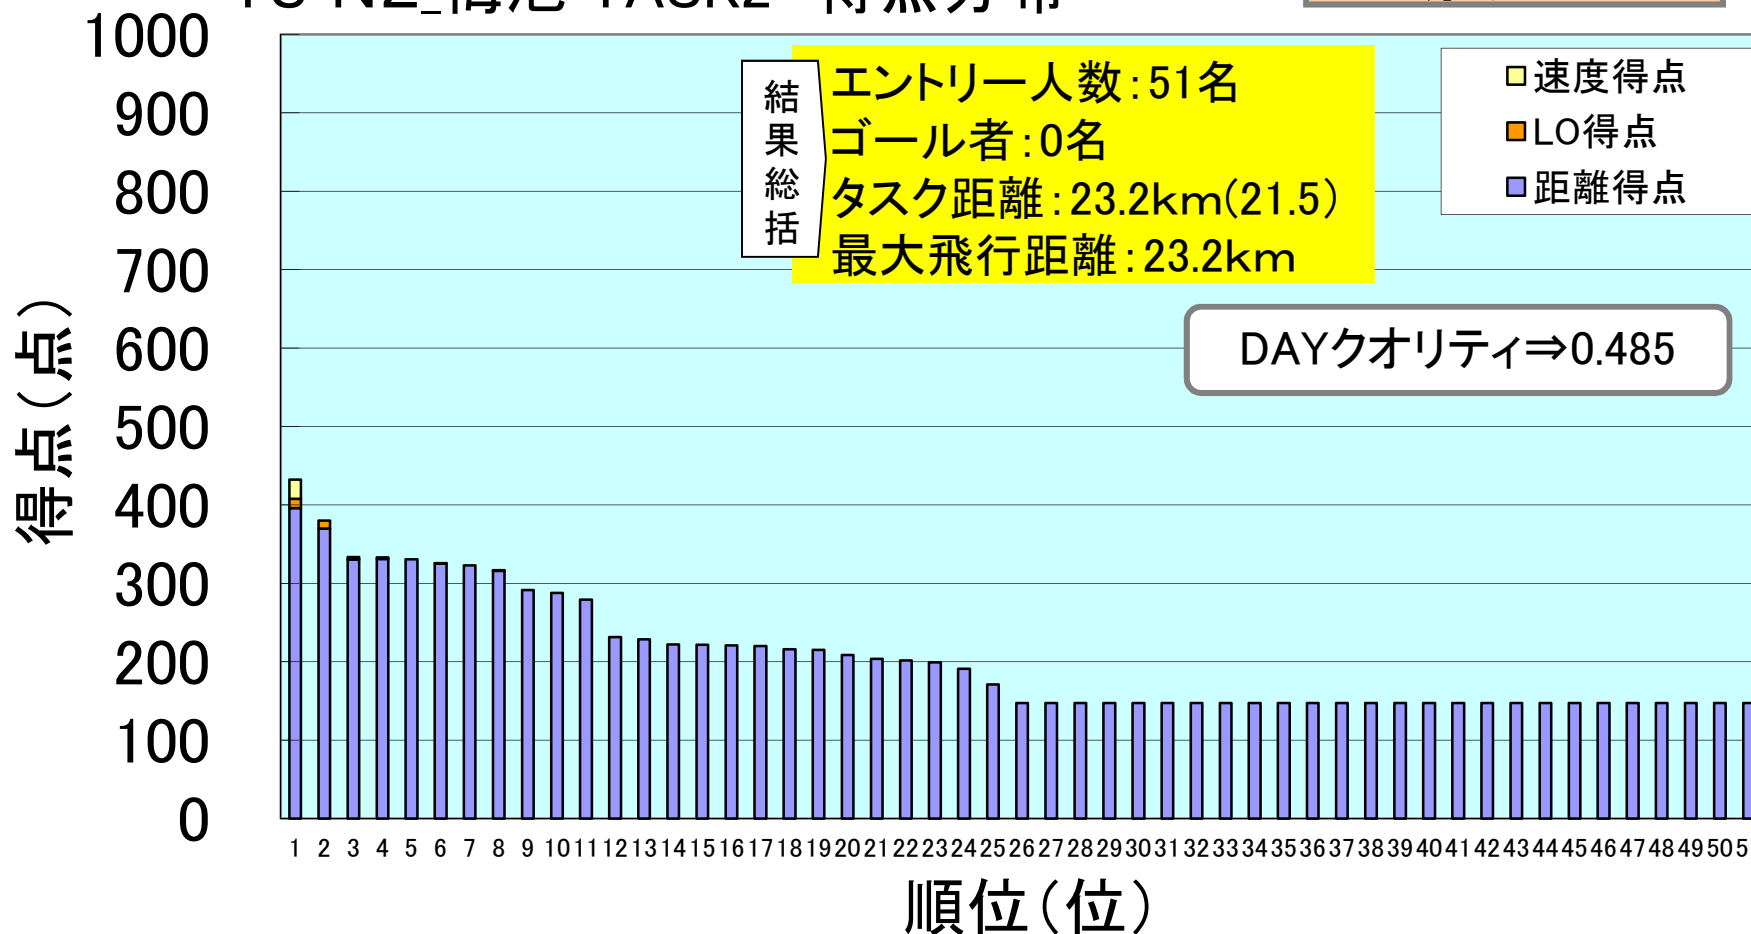

5-2-2. 柵池ジャパンカップ(N2L第1戦)

※赤枠:ゴール者

N2 TASK2

高層雲による激渋、終盤の北風がさらに激しく試合に影響し、DAYクオリティが0.5を切る結果です。2日連続で矢野選手がタスクTOP。

六位入賞者

順位	ゼッケン	氏名	クラス	グライダー	都道府県
1	30	矢野 寛	N2クラス	NIVIUK ICE PEAK6	愛知県
2	77	前堀 善斗	N2クラス	Boomerang X	長野県
3	23	廣川 靖晃	N2クラス	Ozone ENZO	静岡県
4	308	中村 由香	EN-C 以下クラス	NIVIUK ARTIK3	大阪府
5	62	石田 圭一	N2クラス	Advance Omega8	愛知県
6	210	志水 克行	N2クラス	NIVIUK ICE PEAK6	京都府

'13 N2_柵池 TASK2 得点分布

レース方式:E-レース