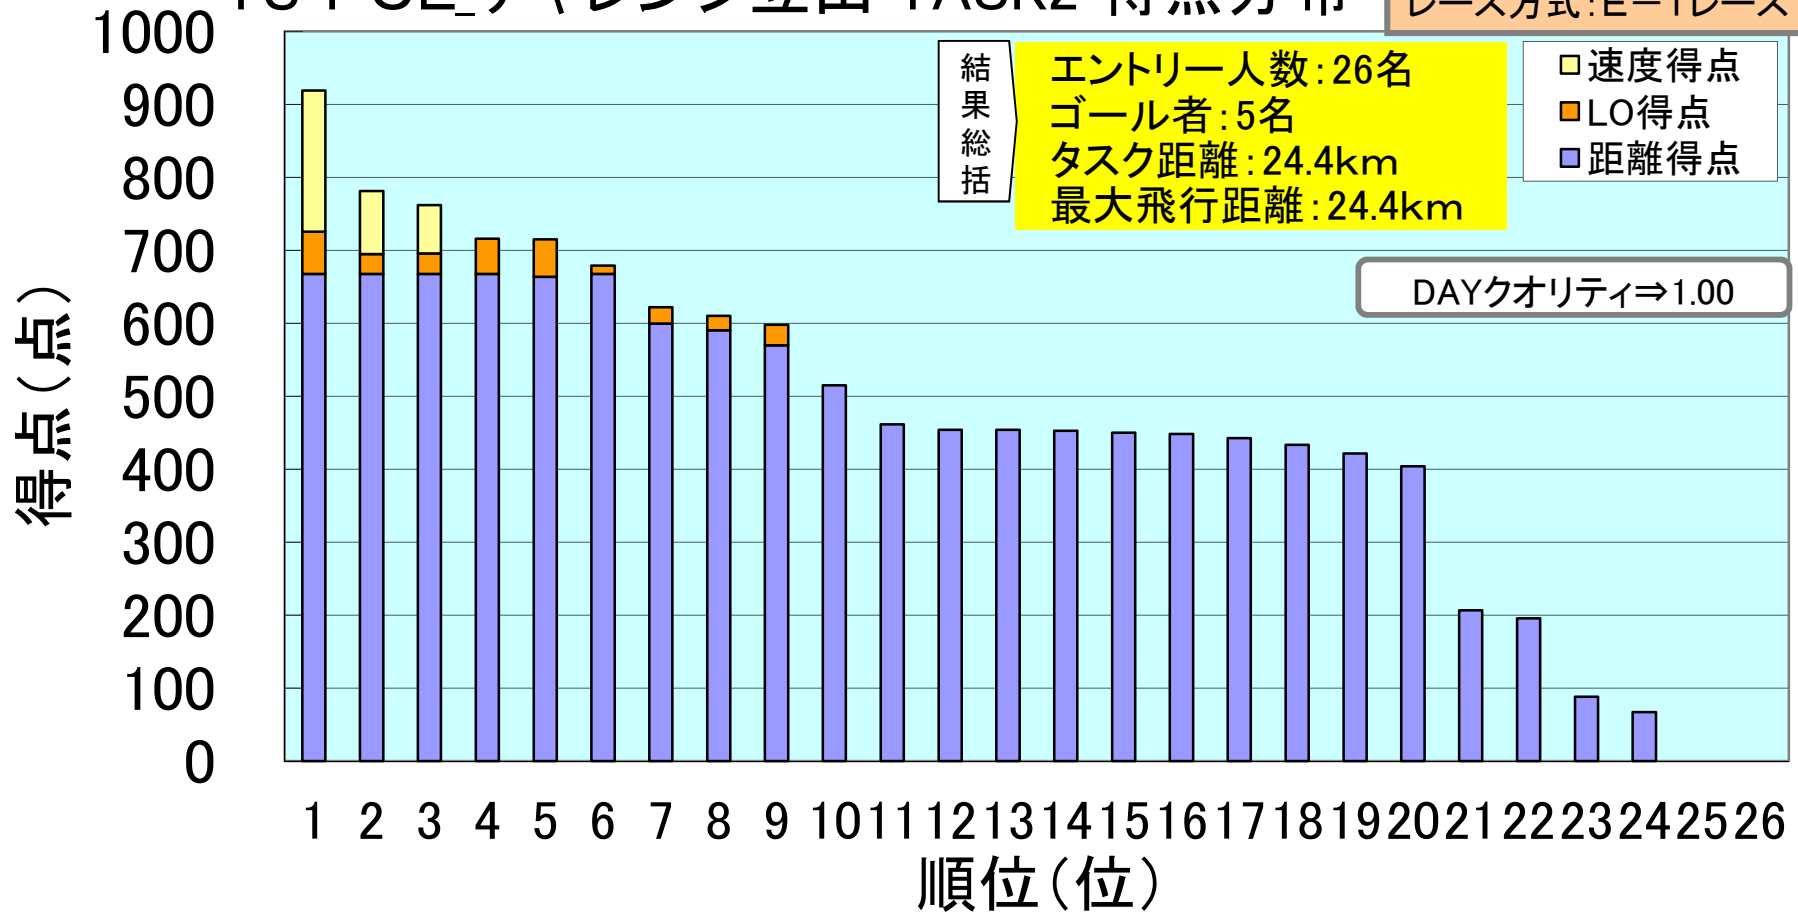

'13 PCL_チャレンジ立山 TASK2 得点分布

レース方式: E-レース

7. 2リーグの年間総合成績(TOP20まで)

N2リーグ

柵池2タスクトップの矢野選手と獅子吼2タスクトップの星田選手で競り合いましたが雌雄を決する5本目のタスクは行われないまま終わりました。矢野選手が見事トップです。

順位	ゼッケン	選手名	所在地	クラス	3タスク獲得得点
1	30	矢野 寛	N2クラス	愛知県	2617
2	19	星田 真一	N2クラス	静岡県	2266
3	24	中村 雅彦	N2クラス	大阪府	2055
4	58	星田 苗月	N2クラス	東京都	2013
5	39	吉田 和博	N2クラス	広島県	1994
6	27	藤野 光一	N2クラス	富山県	1949
7	40	中島 伸也	N2クラス	富山県	1938
8	63	小林 一郎	N2クラス	富山県	1923
9	210	志水 克行	N2クラス	京都府	1920
10	319	長谷川智基	EN-C 以下	茨城県	1830
11	20	吉川 朋子	N2クラス	栃木県	1829
12	76	虎井僚太郎	EN-C 以下	富山県	1821
13	69	亀山 正雄	N2クラス	福岡県	1818
14	87	堀田 淳	N2クラス	富山県	1717
15	104	北 謙太郎	N2クラス	富山県	1707
16	73	藤本 裕子	N2クラス	神奈川県	1694
17	66	田前 英代	N2クラス	愛知県	1645
18	59	呑村 勝元	N2クラス	栃木県	1625
19	105	篠原 豊	N2クラス	栃木県	1521
20	311	西原 康晴	N2クラス	大阪府	1511