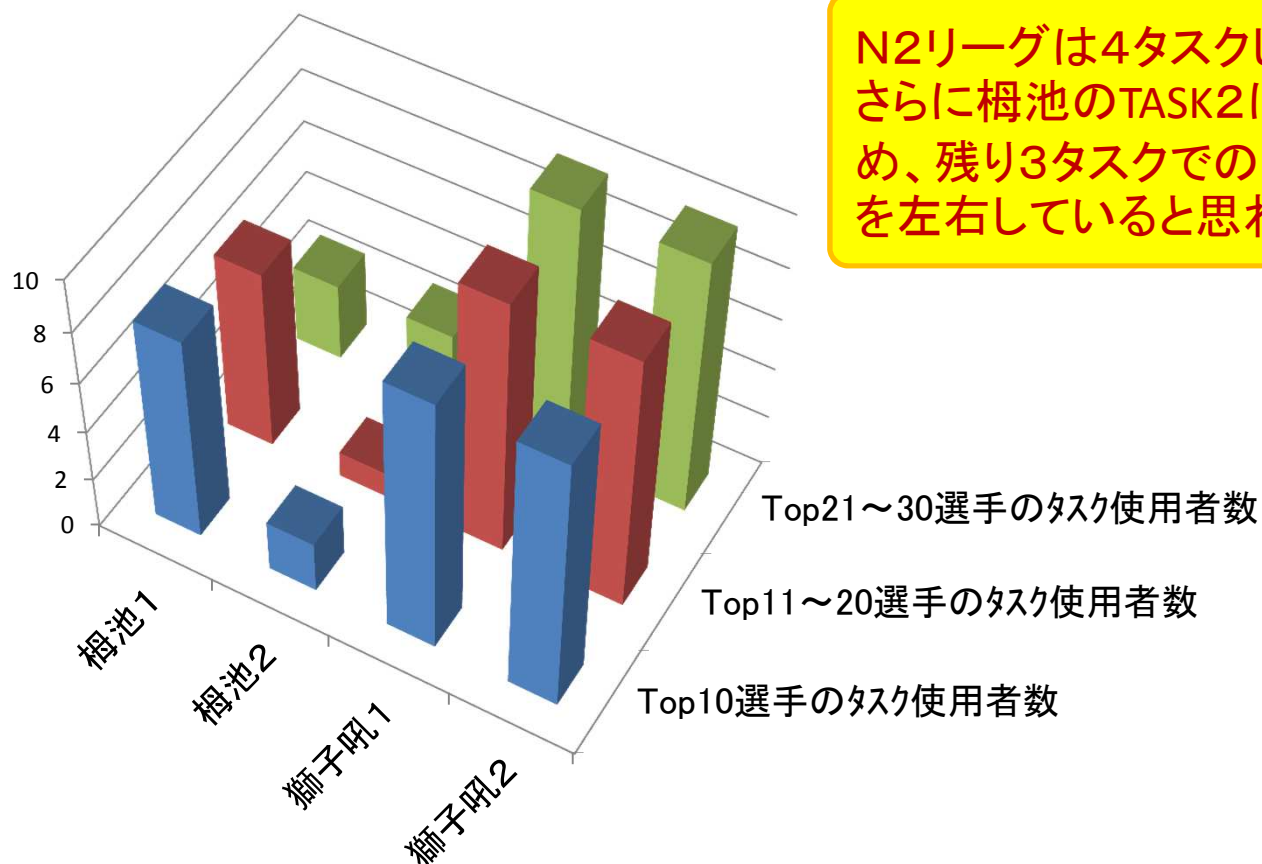

'13 PCL_チャレンジ立山 TASK2 得点分布

レース方式: E-レース

7. 2リーグの年間総合成績(TOP20まで)

N2リーグ

柵池2タスクトップの矢野選手と獅子吼2タスクトップの星田選手で競り合いましたが雌雄を決する5本目のタスクは行われないまま終わりました。矢野選手が見事トップです。

順位	ゼッケン	選手名	所在地	クラス	3タスク獲得得点
1	30	矢野 寛	N2クラス	愛知県	2617
2	19	星田 真一	N2クラス	静岡県	2266
3	24	中村 雅彦	N2クラス	大阪府	2055
4	58	星田 苗月	N2クラス	東京都	2013
5	39	吉田 和博	N2クラス	広島県	1994
6	27	藤野 光一	N2クラス	富山県	1949
7	40	中島 伸也	N2クラス	富山県	1938
8	63	小林 一郎	N2クラス	富山県	1923
9	210	志水 克行	N2クラス	京都府	1920
10	319	長谷川智基	EN-C 以下	茨城県	1830
11	20	吉川 朋子	N2クラス	栃木県	1829
12	76	虎井僚太郎	EN-C 以下	富山県	1821
13	69	亀山 正雄	N2クラス	福岡県	1818
14	87	堀田 淳	N2クラス	富山県	1717
15	104	北 謙太郎	N2クラス	富山県	1707
16	73	藤本 裕子	N2クラス	神奈川県	1694
17	66	田前 英代	N2クラス	愛知県	1645
18	59	呑村 勝元	N2クラス	栃木県	1625
19	105	篠原 豊	N2クラス	栃木県	1521
20	311	西原 康晴	N2クラス	大阪府	1511

チャレンジリーグ

新人の和田選手とベテランの中村選手の競り合いの結果、和田選手がトップをゲット。

順位	ゼッケン	選手名	所在地	クラス	3タスク獲得得点
1	548	和田 教義	京都府	EN-B 以下	2619
2	501	中村 裕昭	愛知県		2411
3	507	河野 美樹	京都府	EN-B 以下	2355
4	537	樋口 栄二	長野県		2265
5	514	関口 敏夫	富山県		2254
6	513	越坂 政也	富山県	EN-B 以下	2244
7	534	林 和彦	長野県		2218
8	545	高瀬美代子	石川県	EN-B 以下	2209
9	535	池内 一郎	長野県	EN-B 以下	2207
10	520	林 宏和	東京都	EN-B 以下	2187
11	527	八子 文恵	愛知県		2146
12	539	桜井 茂美	長野県	EN-B 以下	2111
13	518	郷之丸雅彦	埼玉県		2058
14	533	黒木 紀章	長野県	EN-B 以下	2055
15	536	須合 嘉尚	京都府		1948
16	510	横堀 紀子	千葉県	EN-B 以下	1908
17	502	横田 哲史	兵庫県		1885
18	543	谷口 賀彦	兵庫県	EN-B 以下	1874
19	516	杉岡 洋	大阪府	EN-B 以下	1844
20	529	中島 義雅	神奈川県		1770

8. N2リーグでの年間ランクへのタスクの使われ方分析 32

各リーグでの年間総合成績TOP30の選手の皆さんが、どのタスクで年間総合に計上する3得点を得たのか分析してみました。

【N2リーグ上位選手の計上タスク分布】

N2リーグは4タスクしか成立していません。さらに梅池のTASK2はトップ得点が低いため、残り3タスクでの成績が年間ランキングを左右していると思われます。

【各タスクのTOPの得点】※梅池大会の日本グランプリ係数1.1は計上していない純粹タスク得点です。