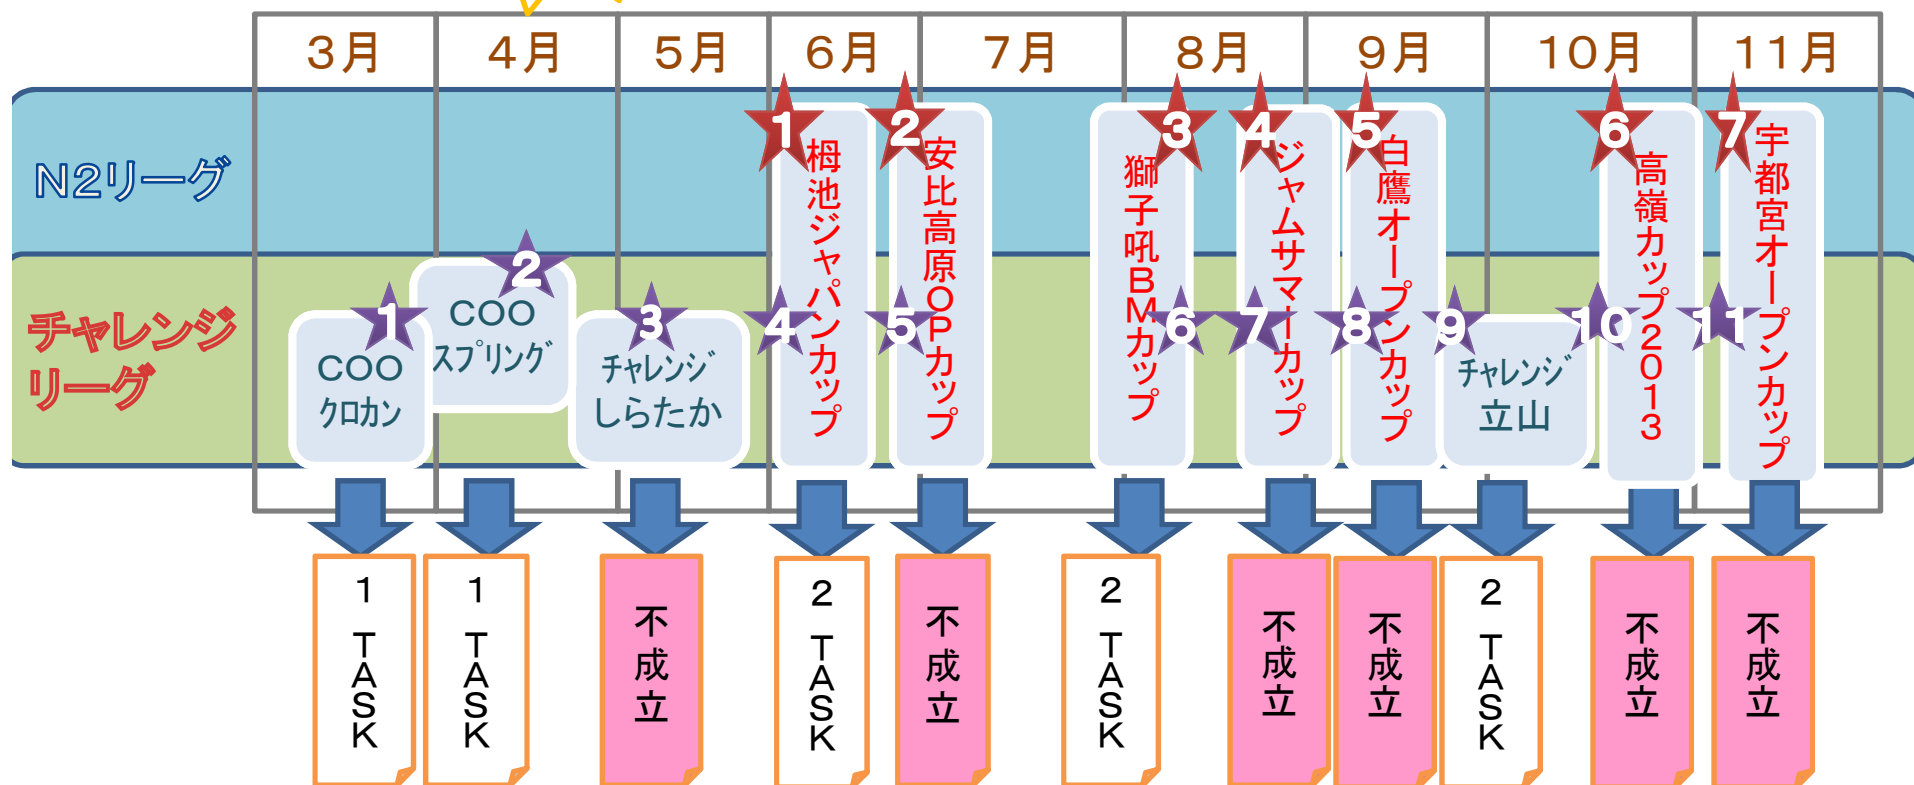

パラグライダーチャレンジリーグ(PCL)

の3リーグ制は、かなり定着してきており、それぞれのシーンで活発な競技活動が展開されました。

特に今年のPCLは年間登録者数も増加しています。PCLの「グライダー性能がイコールコンディションに近い」、「長距離、長時間のタスクではないもの、決して短くはないタスク距離で速度を競う」といったおもしろさが一般フライヤーの皆さんに「競技っておもしろいかも？」と思わせることが出来てきたのではないかと感じています。

それでは、2013シーズンのN2L、PCLの年間総括を始めます。

2. 全大会総括

年間登録者数	シーズン	'13	'12	'11	'10	'09
	N2リーグ	90名	97名	116名	127名	203名
チャレ・リーグ	62名	52名	58名	63名		

N2の年間登録選手数は漸減でしたが、チャレンジリーグは増加しました。今後の伸びに期待したいところです。

今年のチャレンジリーグ、3月、4月のCOO開催大会は連続成立と好調な出だしでしたが、その後は不成立大会が多かった一年でした。N2リーグは、梅池大会と獅子吼大会しか成立していません。9月の白鷹大会は本来開催予定であった秋田県鹿角エリアが8月の台風で入山道がダメージを受けたため急遽開催地を変更して開催されました。