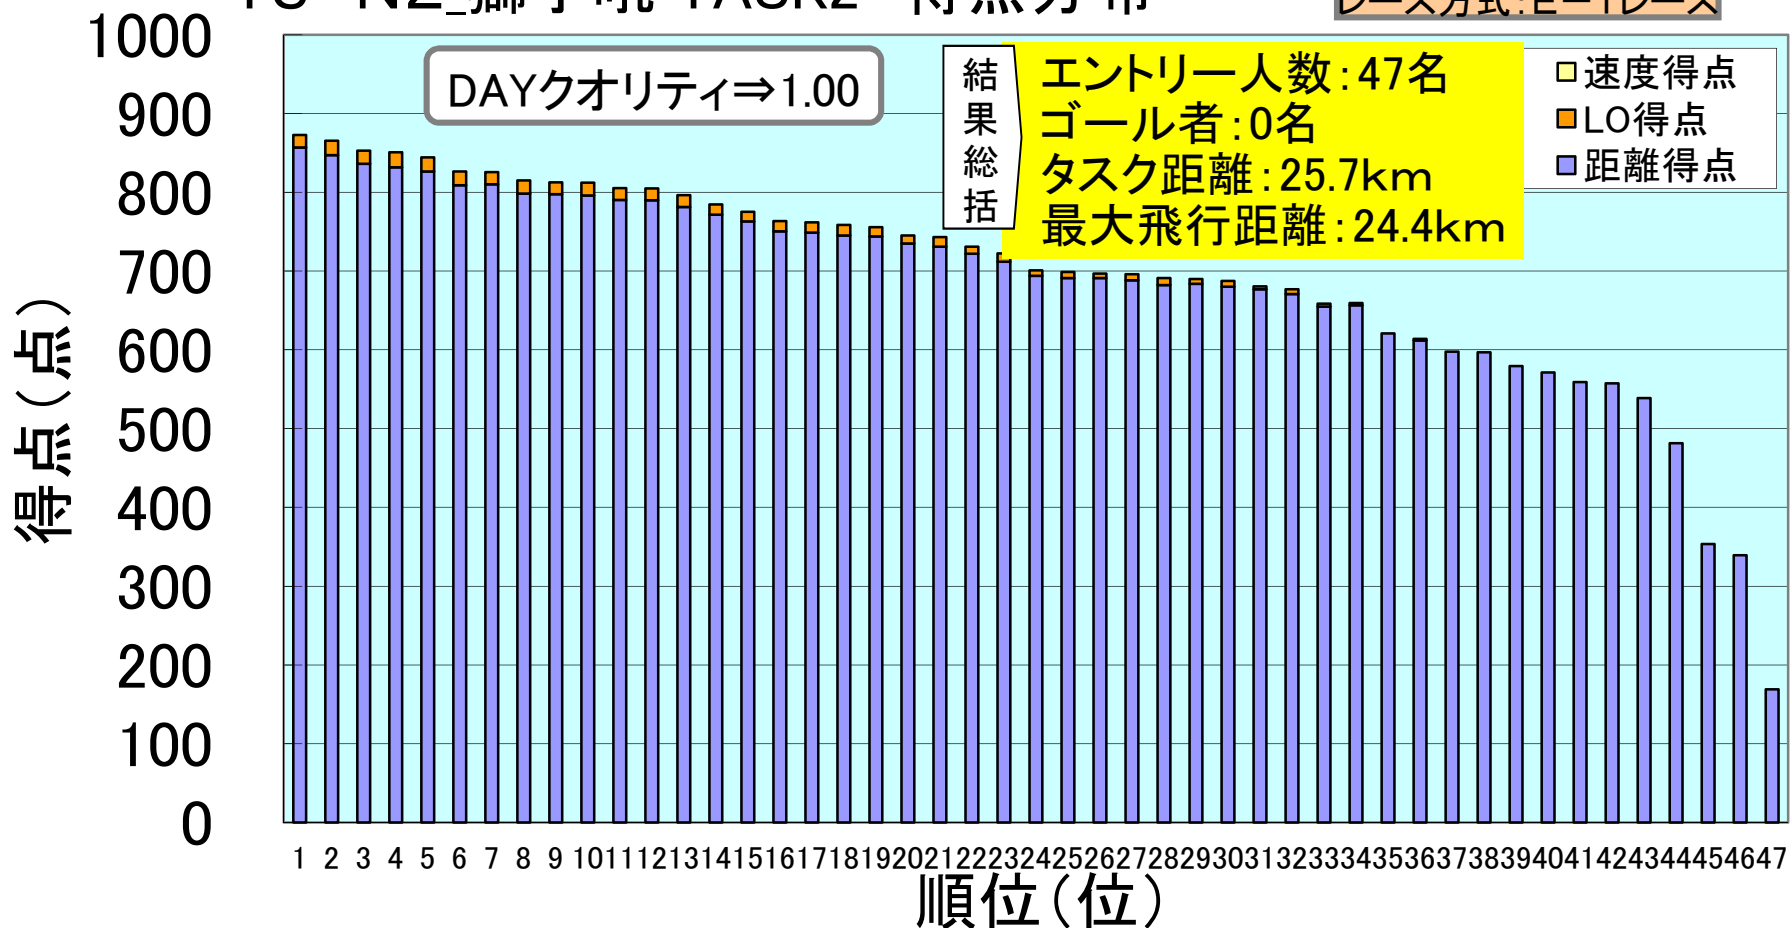

5-3-2. 獅子吼バードマンカップ(N2L第3戦)

※赤枠:ゴール者

N2 TASK2

雲が下がってタスクストップがかかりN2クラスではゴール者なし。星田選手が2日連続のトップでした。

六位入賞者

順位	ゼッケン	氏名	クラス	グライダー	都道府県
1	19	星田 真一	N2クラス	NIVIUK ICE PEAK6	静岡県
2	40	中島 伸也	N2クラス	Gin gliders Boomerang X	富山県
3	329	三品 弘樹	N2クラス	NIVIUK PEAK3	愛知県
4	30	矢野 寛	N2クラス	NIVIUK ICE PEAK6	愛知県
5	69	亀山 正雄	N2クラス	Gin gliders Boomerang X	福岡県
6	24	中村 雅彦	N2クラス	Gin gliders Boomerang X	大阪府

'13 N2_獅子吼 TASK2 得点分布

レース方式: E-レース