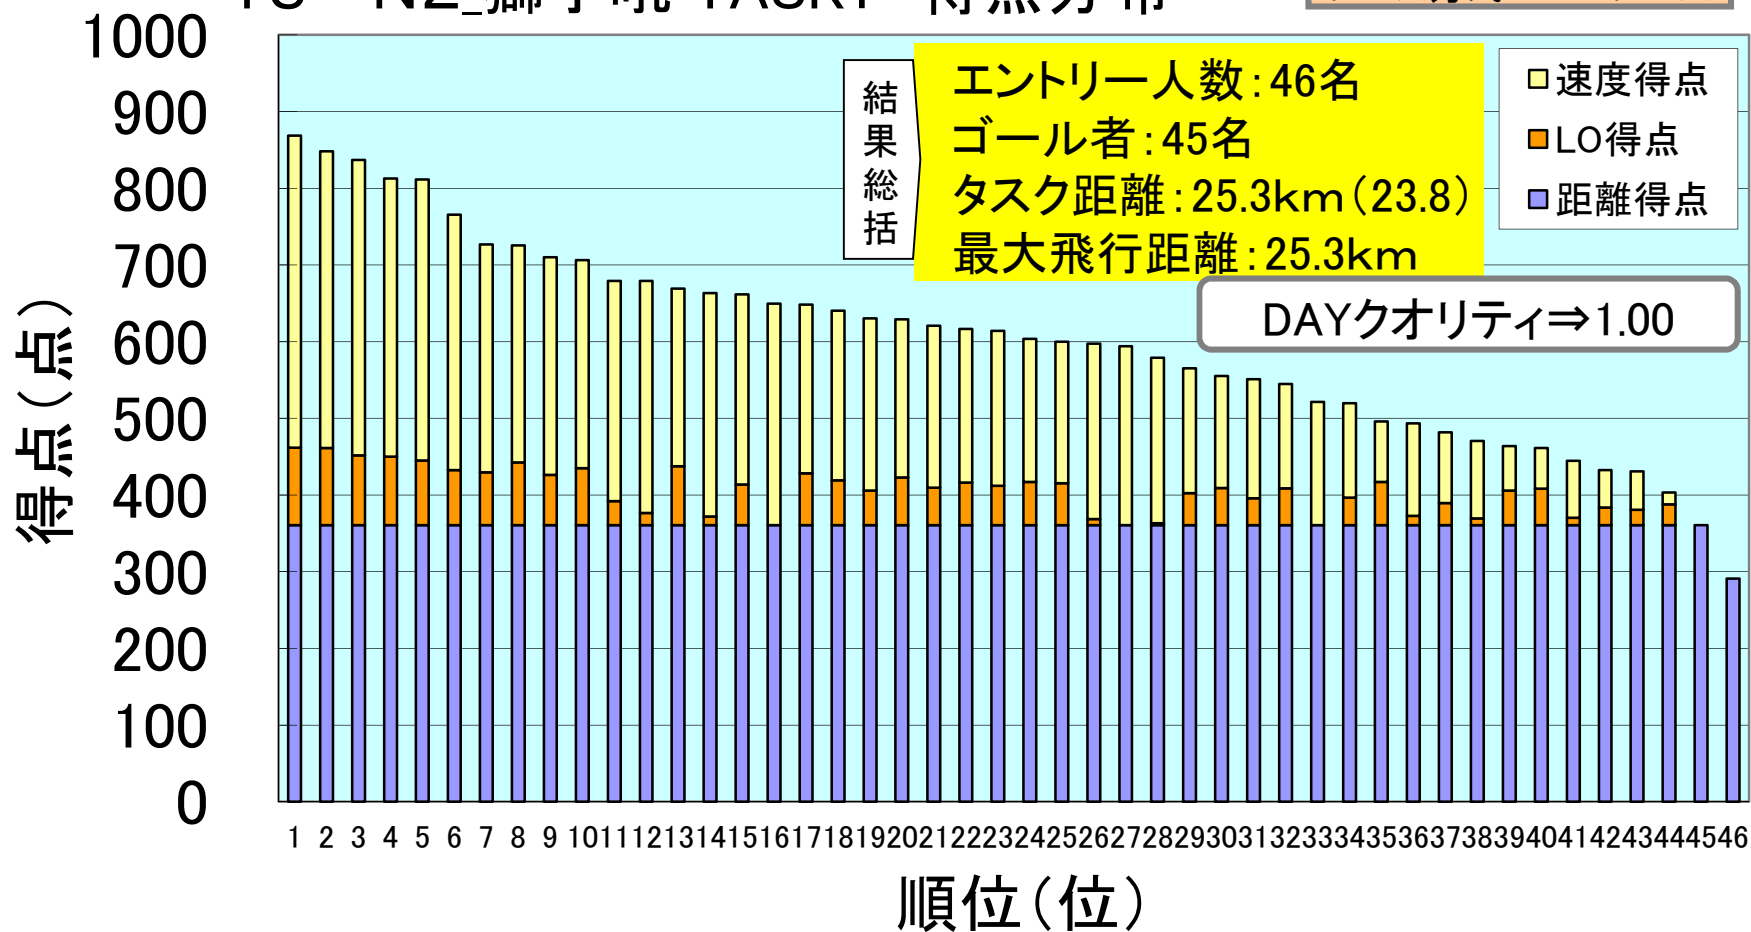

5-3-1. 獅子吼バードマンカップ(N2L第3戦) ※赤枠:ゴール者

N2 TASK1

低い雲底の中、45名がゴールメイク。ひたすらスピードレースでちょっとでも弱気になると置いて行かれてしまうコンディションでした。

六位入賞者

順位	セッケン	氏名	クラス	グライダー	都道府県
1	19	星田 真一	N2クラス	NIVIUK ICE PEAK6	静岡県
2	27	藤野 光一	N2クラス	Gin gliders Boomerang X	富山県
3	40	中島 伸也	N2クラス	Gin gliders Boomerang X	富山県
4	30	矢野 寛	N2クラス	NIVIUK ICE PEAK6	愛知県
5	59	呑村 勝元	N2クラス	Gin gliders Boomerang X	栃木県
6	76	虎井僚太郎	EN-C 以下クラス	NIVIUK ARTIK3	富山県

'13 N2_獅子吼 TASK1 得点分布

レース方式: E-レース