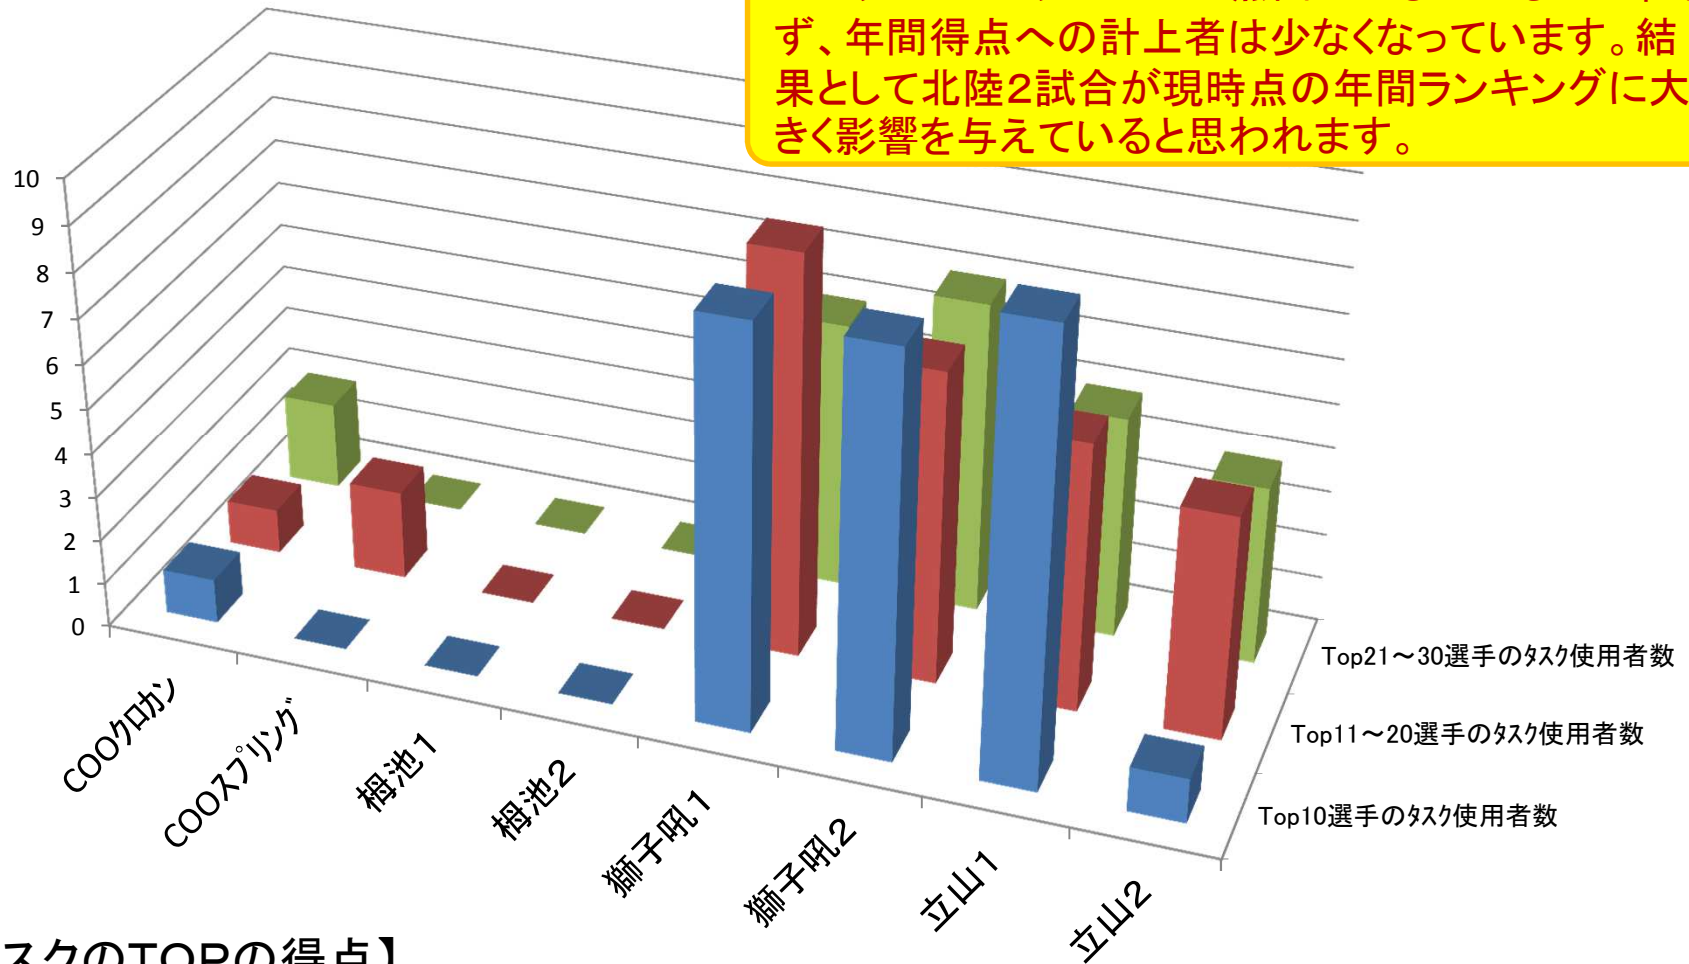

チャレンジリーグ

新人の和田選手とベテランの中村選手の競り合いの結果、和田選手がトップをゲット。

順位	ゼッケン	選手名	所在地	クラス	3タスク獲得得点
1	548	和田 教義	京都府	EN-B 以下	2619
2	501	中村 裕昭	愛知県		2411
3	507	河野 美樹	京都府	EN-B 以下	2355
4	537	樋口 栄二	長野県		2265
5	514	関口 敏夫	富山県		2254
6	513	越坂 政也	富山県	EN-B 以下	2244
7	534	林 和彦	長野県		2218
8	545	高瀬美代子	石川県	EN-B 以下	2209
9	535	池内 一郎	長野県	EN-B 以下	2207
10	520	林 宏和	東京都	EN-B 以下	2187
11	527	八子 文恵	愛知県		2146
12	539	桜井 茂美	長野県	EN-B 以下	2111
13	518	郷之丸雅彦	埼玉県		2058
14	533	黒木 紀章	長野県	EN-B 以下	2055
15	536	須合 嘉尚	京都府		1948
16	510	横堀 紀子	千葉県	EN-B 以下	1908
17	502	横田 哲史	兵庫県		1885
18	543	谷口 賀彦	兵庫県	EN-B 以下	1874
19	516	杉岡 洋	大阪府	EN-B 以下	1844
20	529	中島 義雅	神奈川県		1770

8. N2リーグでの年間ランクへのタスクの使われ方分析 32

各リーグでの年間総合成績TOP30の選手の皆さんが、どのタスクで年間総合に計上する3得点を得たのか分析してみました。

【N2リーグ上位選手の計上タスク分布】

N2リーグは4タスクしか成立していません。さらに梅池のTASK2はトップ得点が低いため、残り3タスクでの成績が年間ランキングを左右していると思われます。

【各タスクのTOPの得点】※梅池大会の日本グランプリ係数1.1は計上していない純粹タスク得点です。

タスク	梅池1	梅池2	獅子吼1	獅子吼2
TOPの得点	867	432	869	873

9. PCLでの年間ランクへのタスクの使われ方分析

【チャレンジリーグ上位選手の計上タスク分布】

COOクロカンカップは1000点出ているにもかかわらず、年間得点への計上者は少なくなっています。結果として北陸2試合が現時点の年間ランキングに大きく影響を与えていると思われます。

【各タスクのTOPの得点】

タスク	COOクロカン	COOスプリング	梅池1	梅池2	獅子吼1	獅子吼2	立山1	立山2
TOPの得点	1000	403	71	57	1000	904	1000	667.4