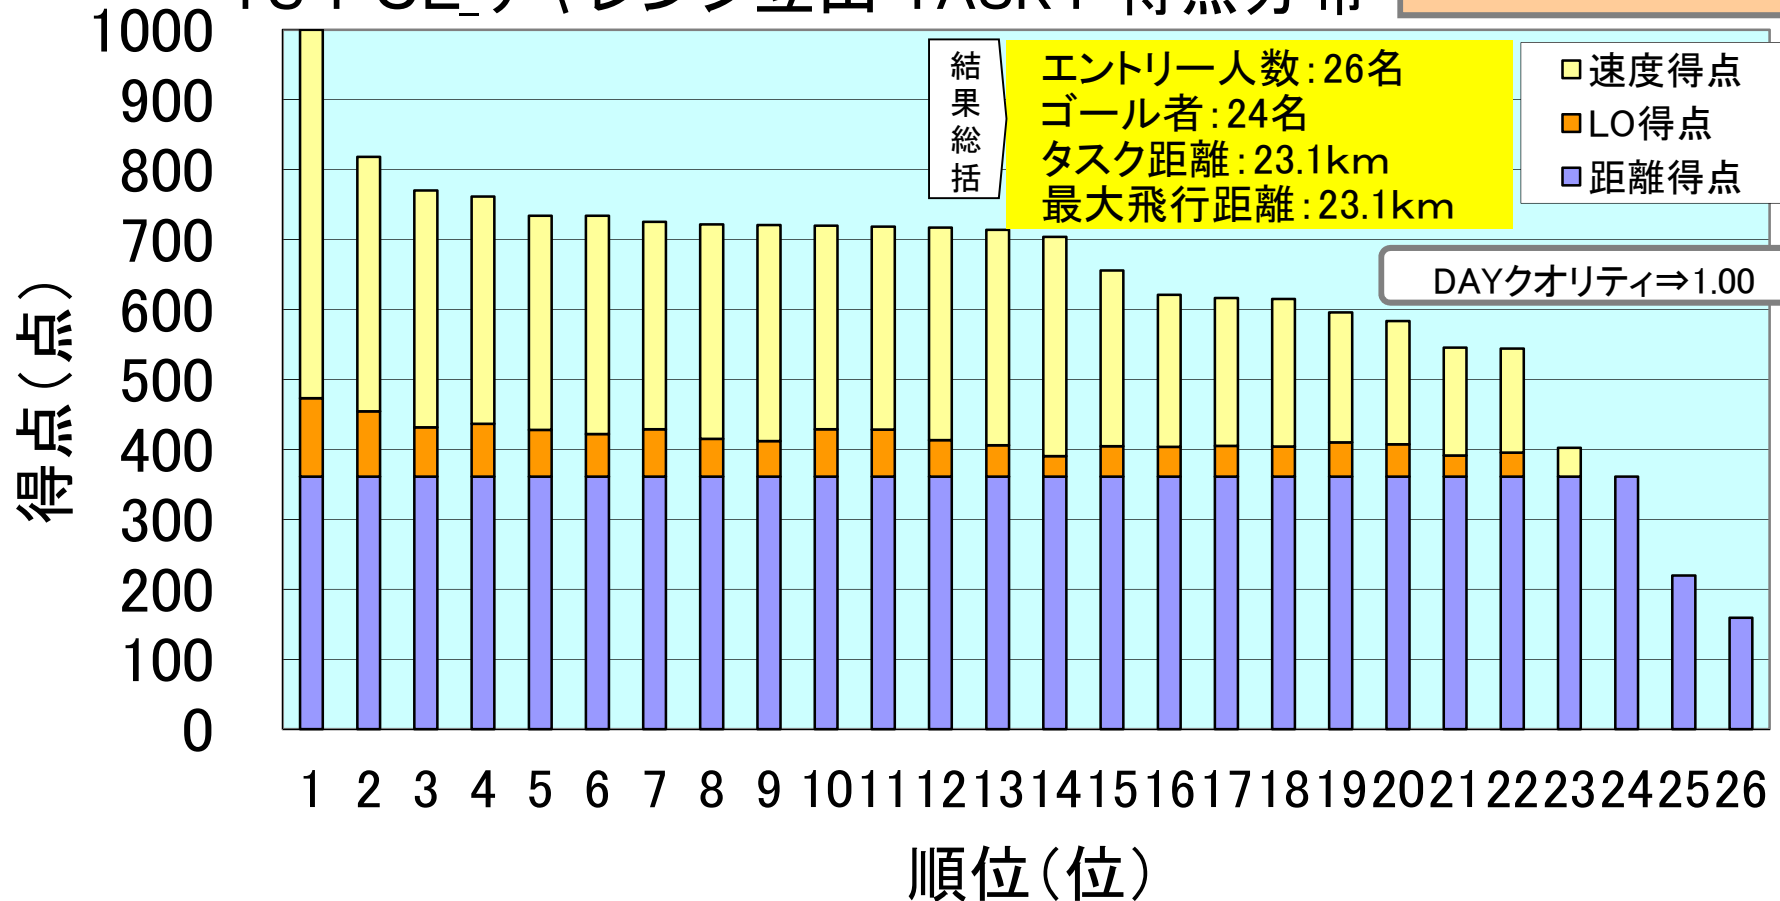

6-5-1. チャレンジ立山(PCL第9戦)

※赤枠:ゴール者 29

チャレTASK1

一番に出て、最速でゴール。文句なしの1000点満点。地元の関口選手、すご腕って感じです。

六位入賞者

順位	バック	氏名	クラス	グライダー	都道府県
1	514	関口 敏夫		NIVIUK ARTIK3	富山県
2	501	中村 裕昭		NIVIUK ARTIK3	愛知県
3	513	越坂 政也	EN-B 以下クラス	NOVA Mentor2	富山県
4	505	酒井 英雄		NIVIUK ARTIK3	東京都
5	545	高瀬美代子	EN-B 以下クラス	NOVA Mentor2	石川県
5	554	西尾 忠士		NOVA FACTOR2	富山県

'13 PCL_チャレンジ立山 TASK1 得点分布

レース方式:E-レース