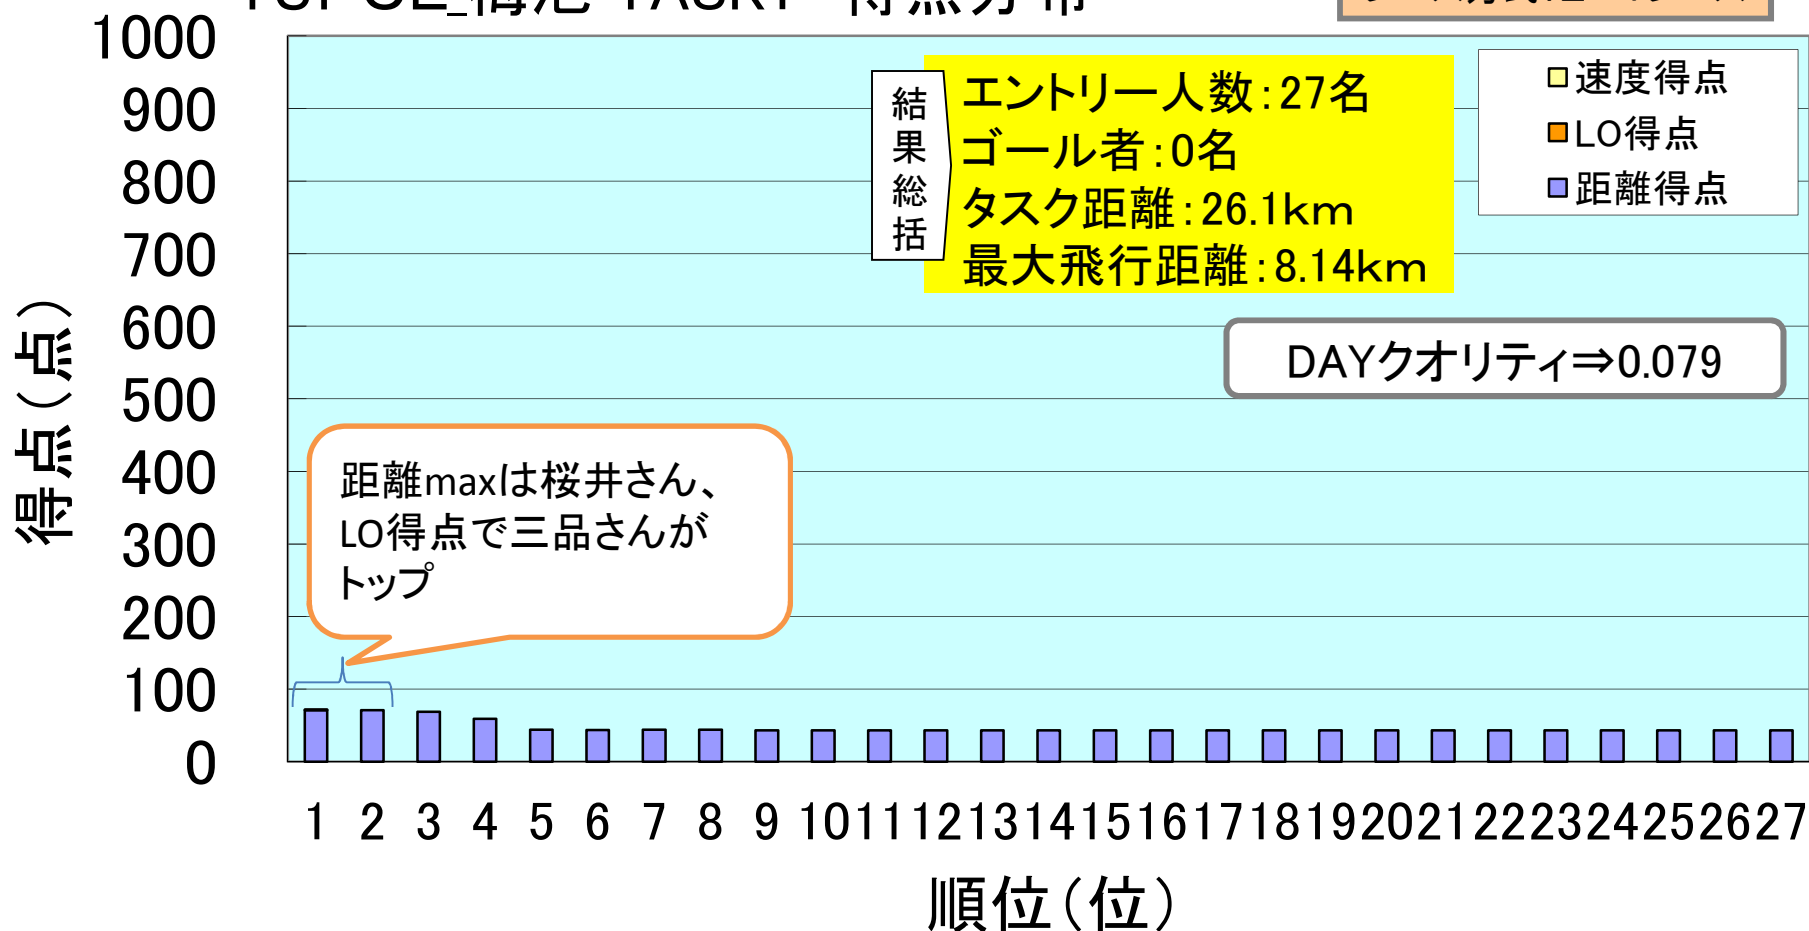

6-3-1. 柵池ジャパンカップ(PCL第4戦)

※赤枠:ゴール者²³

チャレ TASK1

高層雲、北風、チャレンジリーグにはつらいコンディションであったようです。

六位入賞者

順位	ゼッケン	氏名	クラス	グライダー	都道府県
1	521	三品 弘樹		NIVIUK ARTIK3	愛知県
2	539	桜井 茂美	EN-B 以下クラス	NOVA Mentor3	長野県
3	534	林 和彦		Gin gliders Tribe	長野県
4	533	黒木 紀章	EN-B 以下クラス	NOVA Mentor3	長野県
5	506	高地浩一郎	EN-B 以下クラス	NOVA Mentor3	兵庫県
5	515	藤本 良一		NOVA FACTOR2	兵庫県

'13PCL_柵池 TASK1 得点分布

レース方式: E-レース