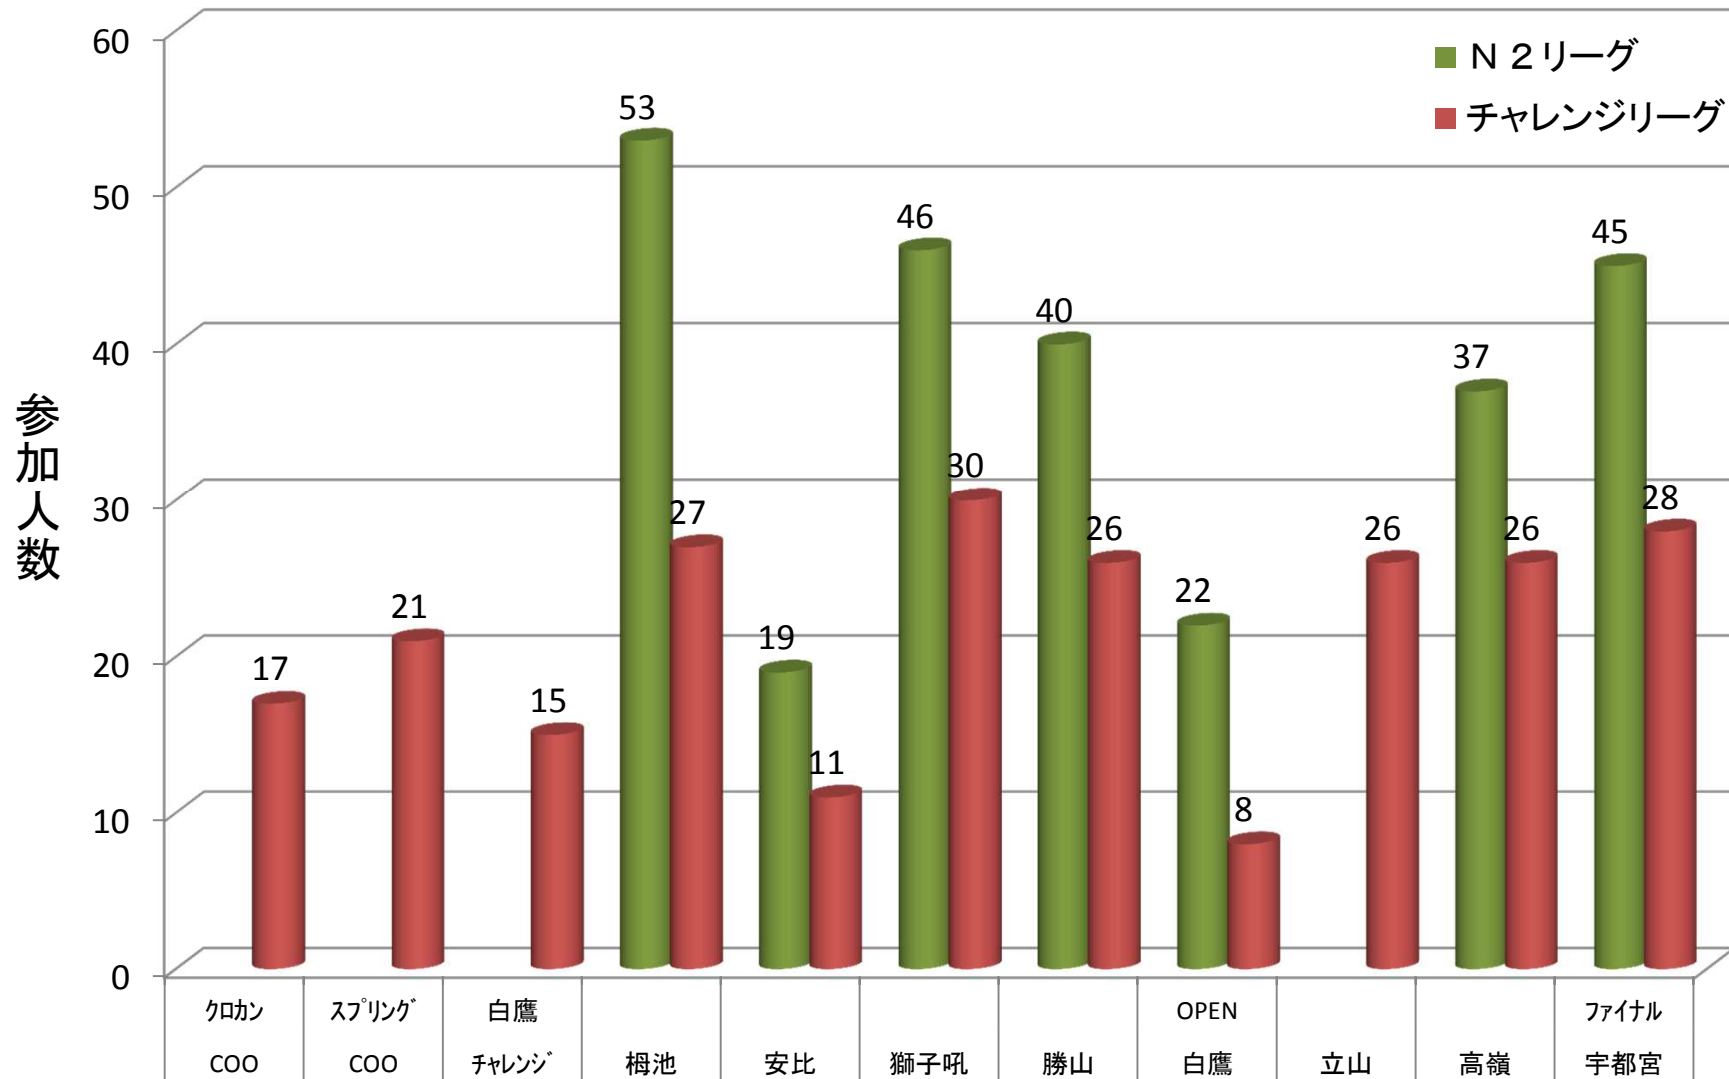

それでは、2013シーズンのN2L、PCLの年間総括を始めます。

2. 全大会総括

年間登録者数	シーズン	'13	'12	'11	'10	'09
	N2リーグ	90名	97名	116名	127名	203名
チャレ・リーグ	62名	52名	58名	63名		

N2の年間登録選手数は漸減でしたが、チャレンジリーグは増加しました。今後の伸びに期待したいところです。

今年のチャレンジリーグ、3月、4月のCOO開催大会は連続成立と好調な出だしでしたが、その後は不成立大会が多かった一年でした。N2リーグは、梅池大会と獅子吼大会しか成立していません。9月の白鷹大会は本来開催予定であった秋田県鹿角エリアが8月の台風で入山道がダメージを受けたため急遽開催地を変更して開催されました。

3. 大会ごとのエントリー者数

N2リーグでは梶池、獅子吼が、チャレンジリーグでは勝山、立山、高嶺、宇都宮も人気となっています。チャレンジのエントリー者が安定して20名を越えるようになってきました。

4. 登録選手数の地域性分析

(名) 2013シーズン

2013シーズン 都道府県別の登録人数

登録者数はあいかわらず愛知県がトップです。長野県のチャレンジリーグ参加者が急増しました。来年もよろしくお願いします。