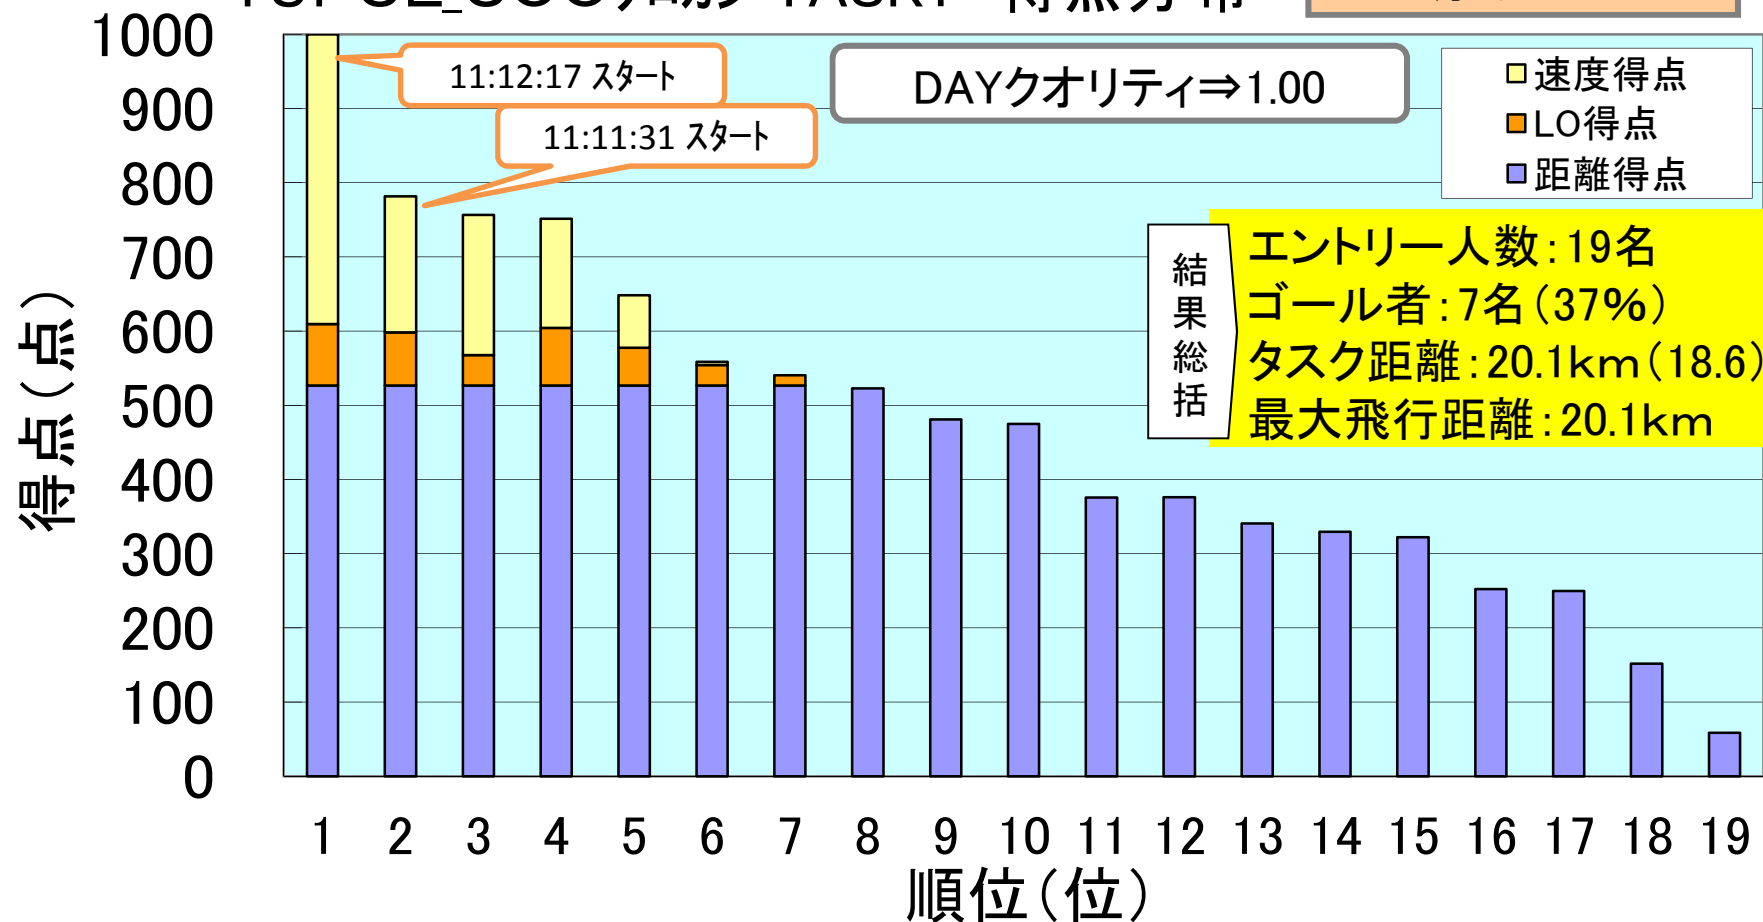

'13PCL_COOクロカン TASK1 得点分布

レース方式: E-レース

PHOTO BY KUSAKABE

6-2. COOスプリングカップ チャレンジリーグ

6-2. COOスプリングカップ(チャレンジ第2戦)

※赤枠:ゴール者 19

チャレ TASK1

東TOからのタスクは早々にキャンセルし、西TOからTASK2?を実施。6名がゴール。女性陣、がんばってます。