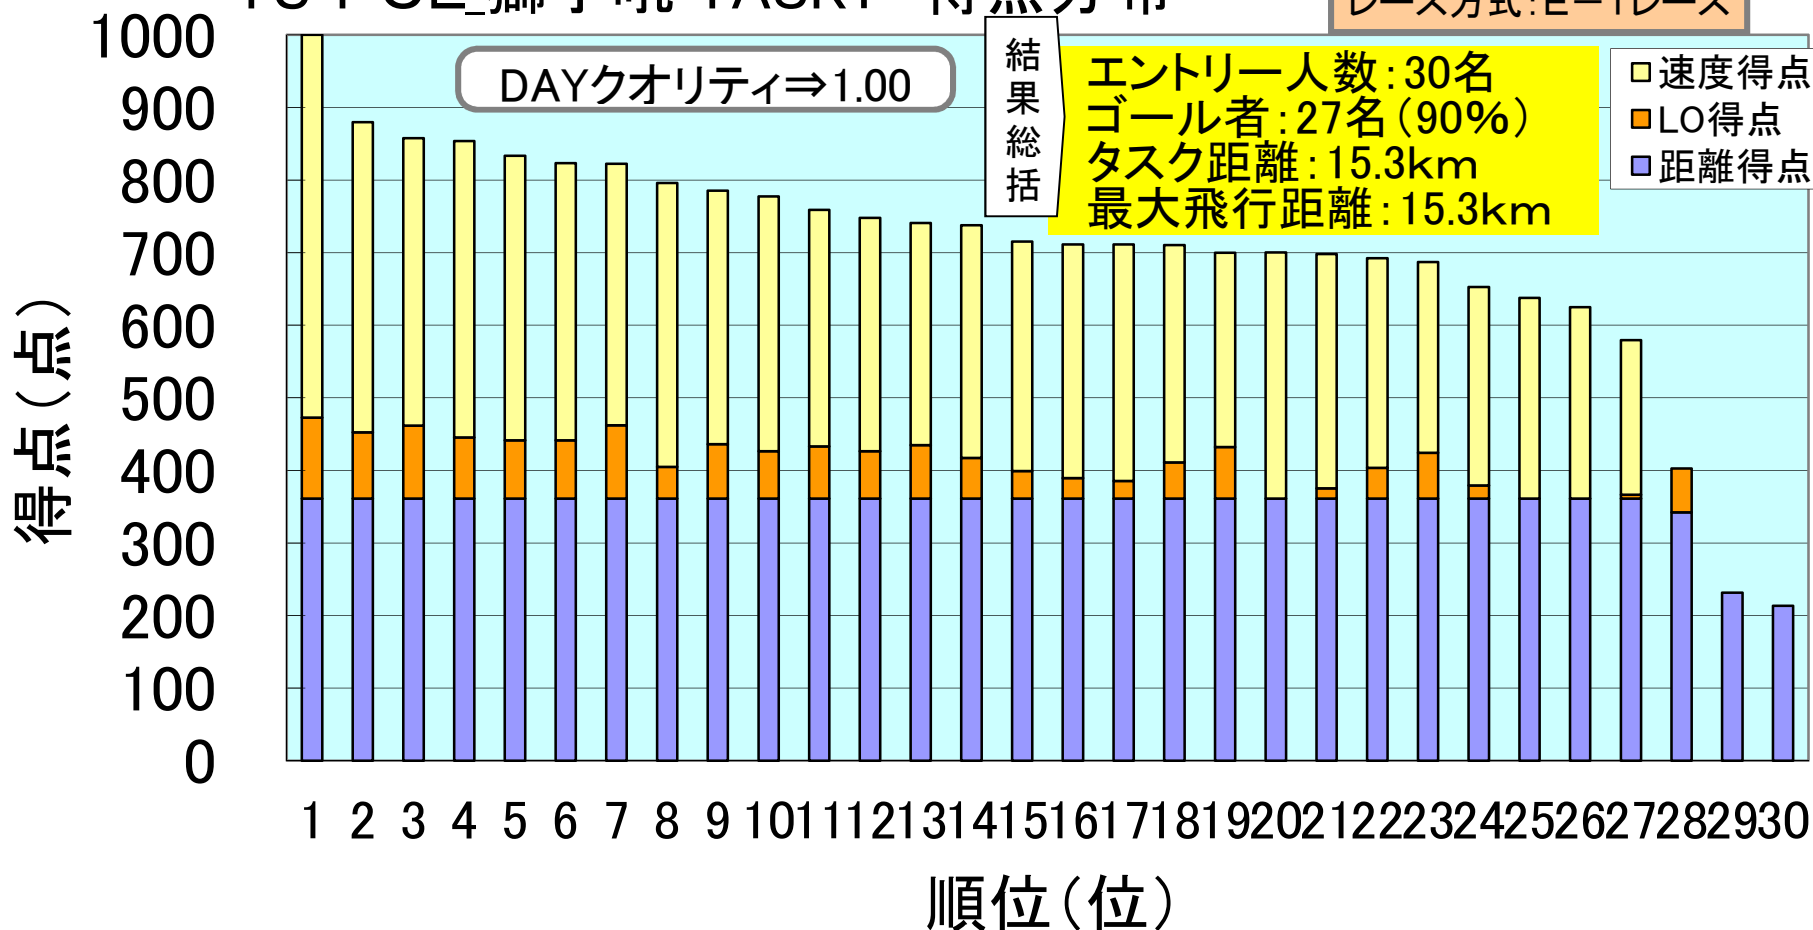

6-4-1. 獅子吼バードマンカップ (PCL第6戦)

※赤枠: ゴール者²⁶

チャレ TASK1

低い雲をいかにうまく使って移動できるかが成否をわけた試合でした。まよったら負け。ひたすらGO!

六位入賞者

順位	バック	氏名	クラス	グライダー	都道府県
1	502	横田 哲史		NIVIUK ARTIK3	兵庫県
2	540	青沼 伸一	EN-B 以下クラス	NOVA Mentor2	栃木県
3	507	河野 美樹	EN-B 以下クラス	NOVA Mentor2	京都府
4	518	郷之丸雅彦		NOVA FACTOR2	埼玉県
5	520	林 宏和	EN-B 以下クラス	Gin gliders SPRINT EVO	東京都
6	529	中島 義雅		NOVA FACTOR2	神奈川県

'13 PCL_獅子吼 TASK1 得点分布

レース方式: E-レース