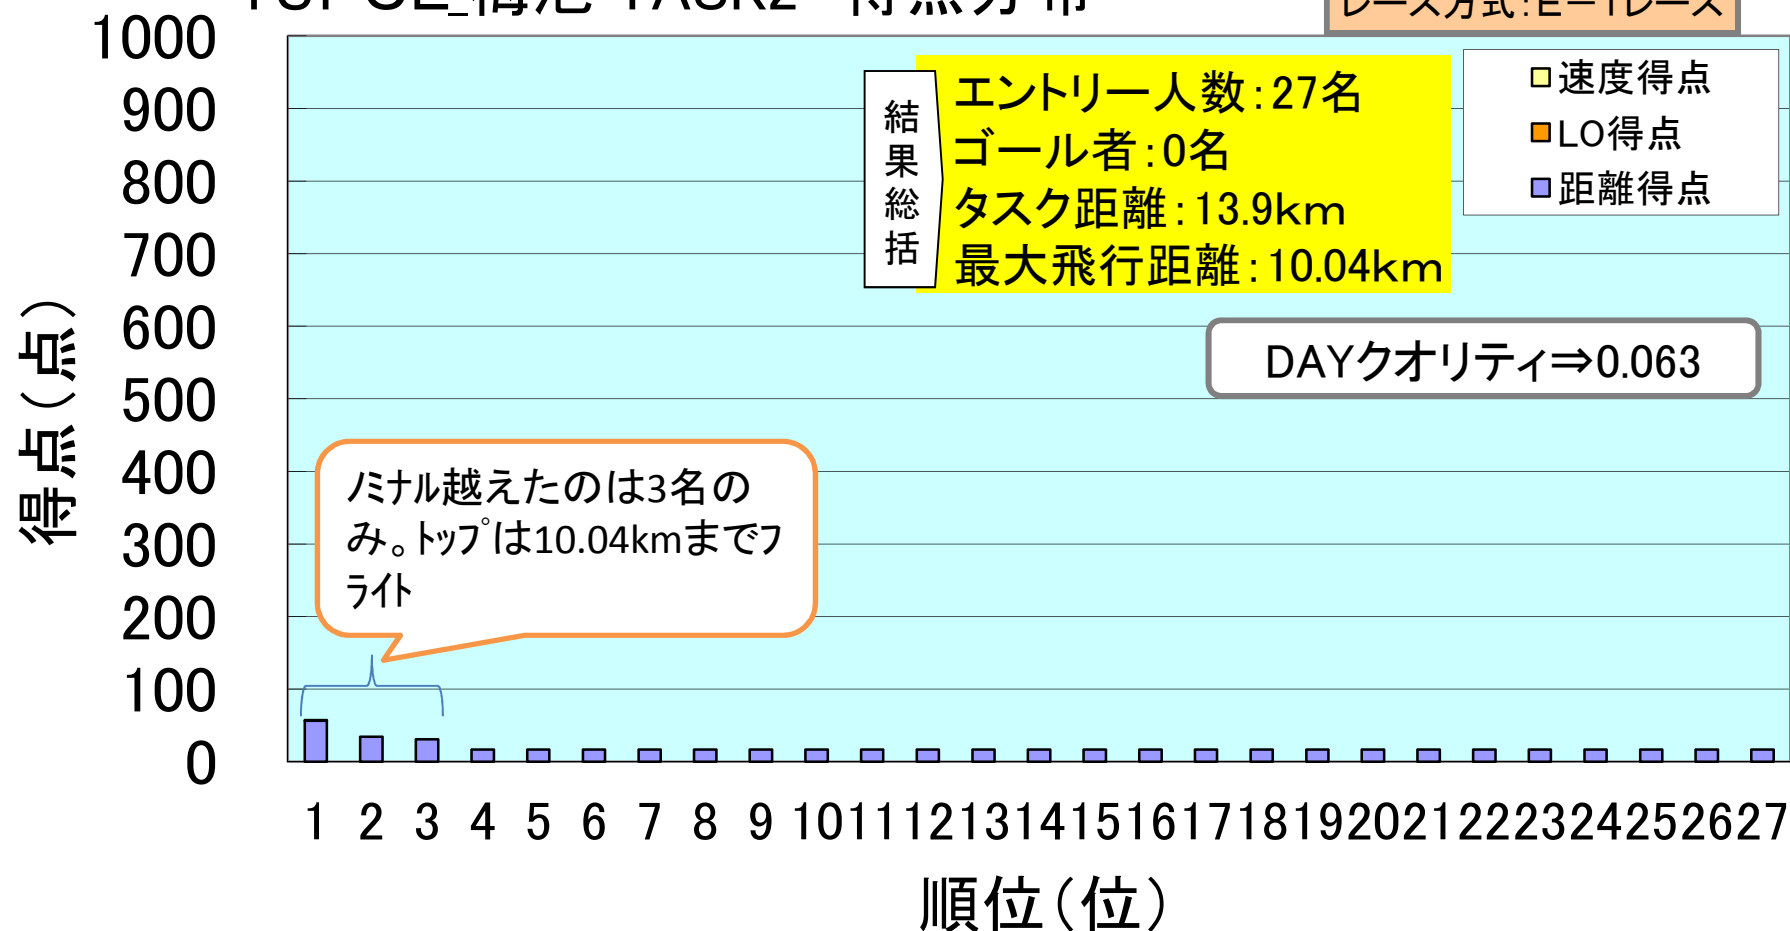

6-3-2. 柵池ジャパンカップ(PCL第4戦)

※赤枠:ゴール者²⁴

チャレ TASK2

一日目よりも、もっとつらいコンディションであったようです。EN-Bクラスの選手達がんばってます。

六位入賞者

順位	ゼッケン	氏名	クラス	グライダー	都道府県
1	534	林 和彦		Gin gliders Tribe	長野県
2	528	河井 友児	EN-B 以下クラス	NOVA ION2	長野県
3	535	池内 一郎	EN-B 以下クラス	NOVA Mentor3	長野県
4	501	中村 裕昭		NIVIUK ARTIK3	愛知県
4	503	佐藤 博雪	EN-B 以下クラス	NOVA Mentor2	長野県
4	504	増田 良夫	EN-B 以下クラス	NOVA ION2	香川県

'13PCL_柵池 TASK2 得点分布

レース方式: E-レース