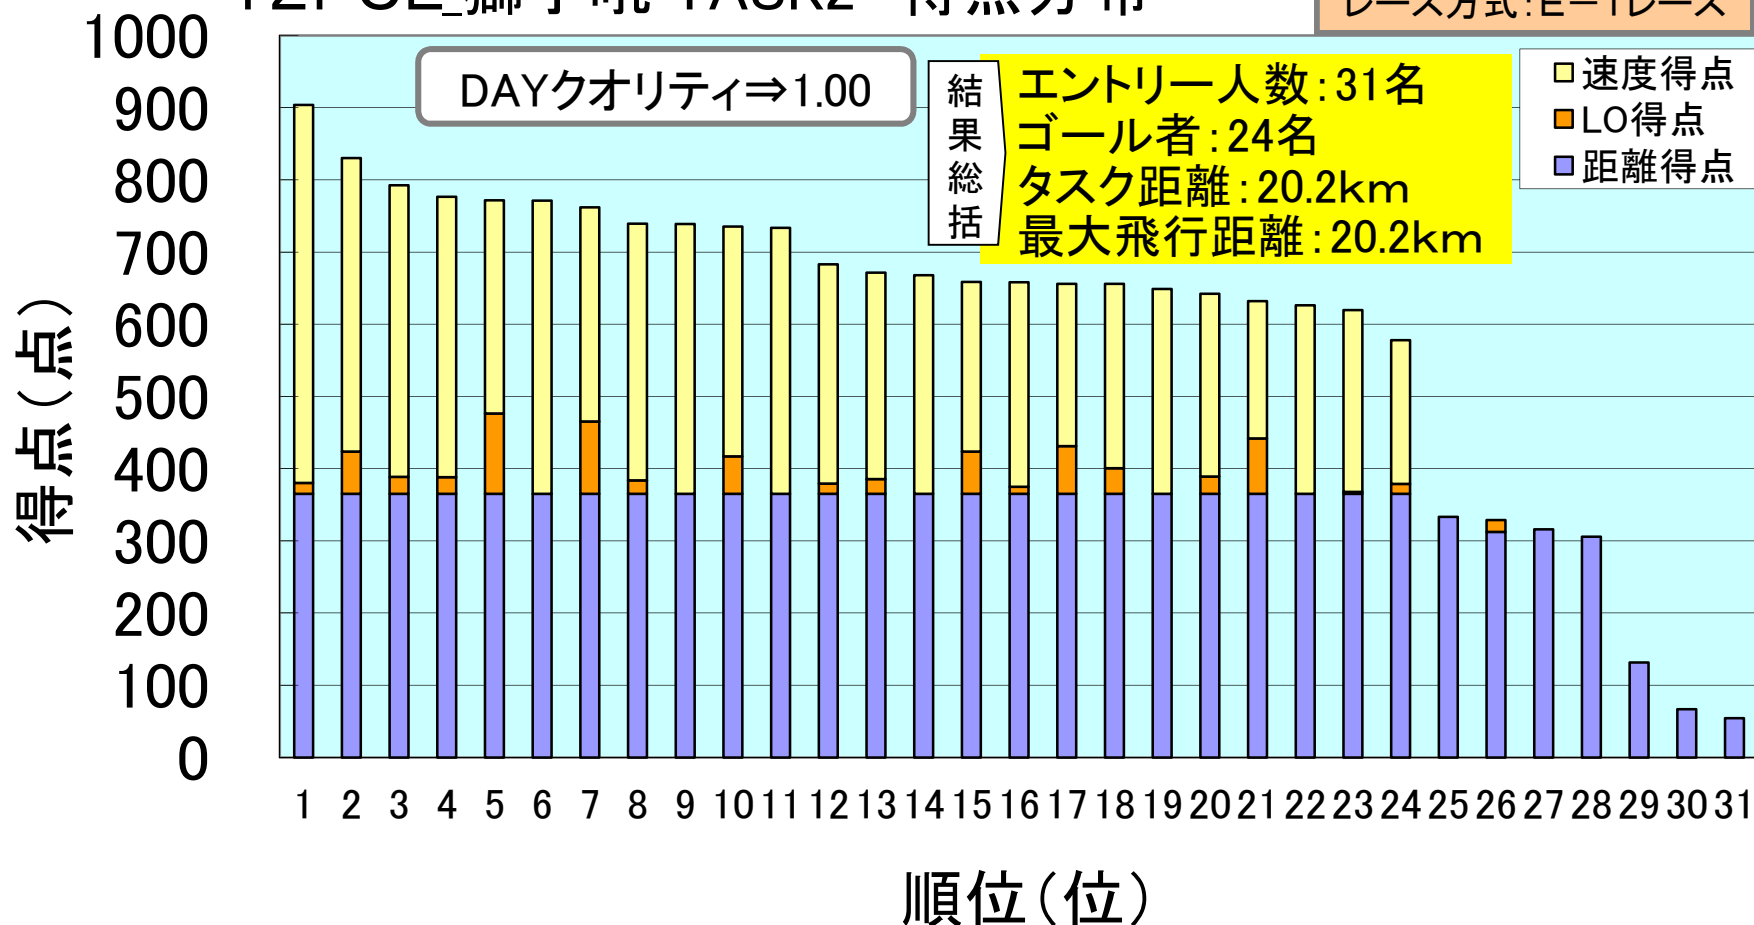

'12PCL_獅子吼 TASK2 得点分布

レース方式: E-レース

PHOTO BY KUSAKABE

6-5. チャレンジ立山

チャレンジリーグ

6-5-1. チャレンジ立山(PCL第9戦)

※赤枠:ゴール者 29

チャレTASK1